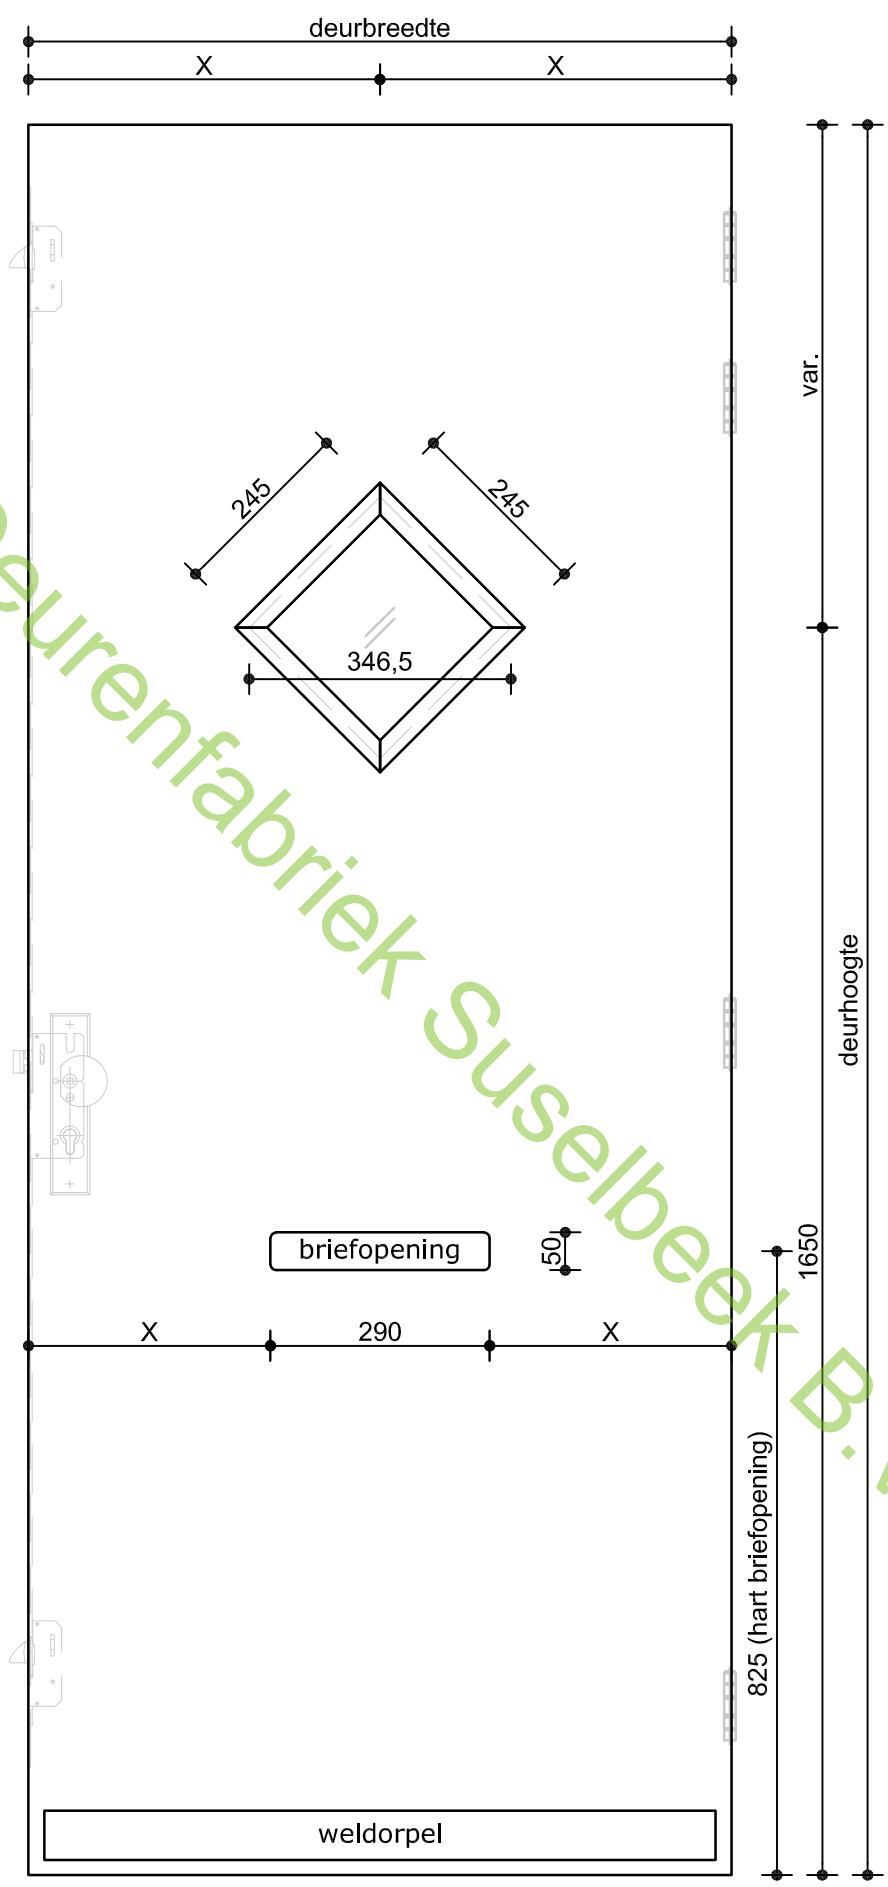

Deurenfabriek Suselbeek B.V.

Omschrijving:  
**VOORAANZICHT**  
**SAMENGESTELDE DEUR**

Datum: 03-mrt-'21	Model:
Tekenaar: RM	
Schaal: 1:10	

**9513**